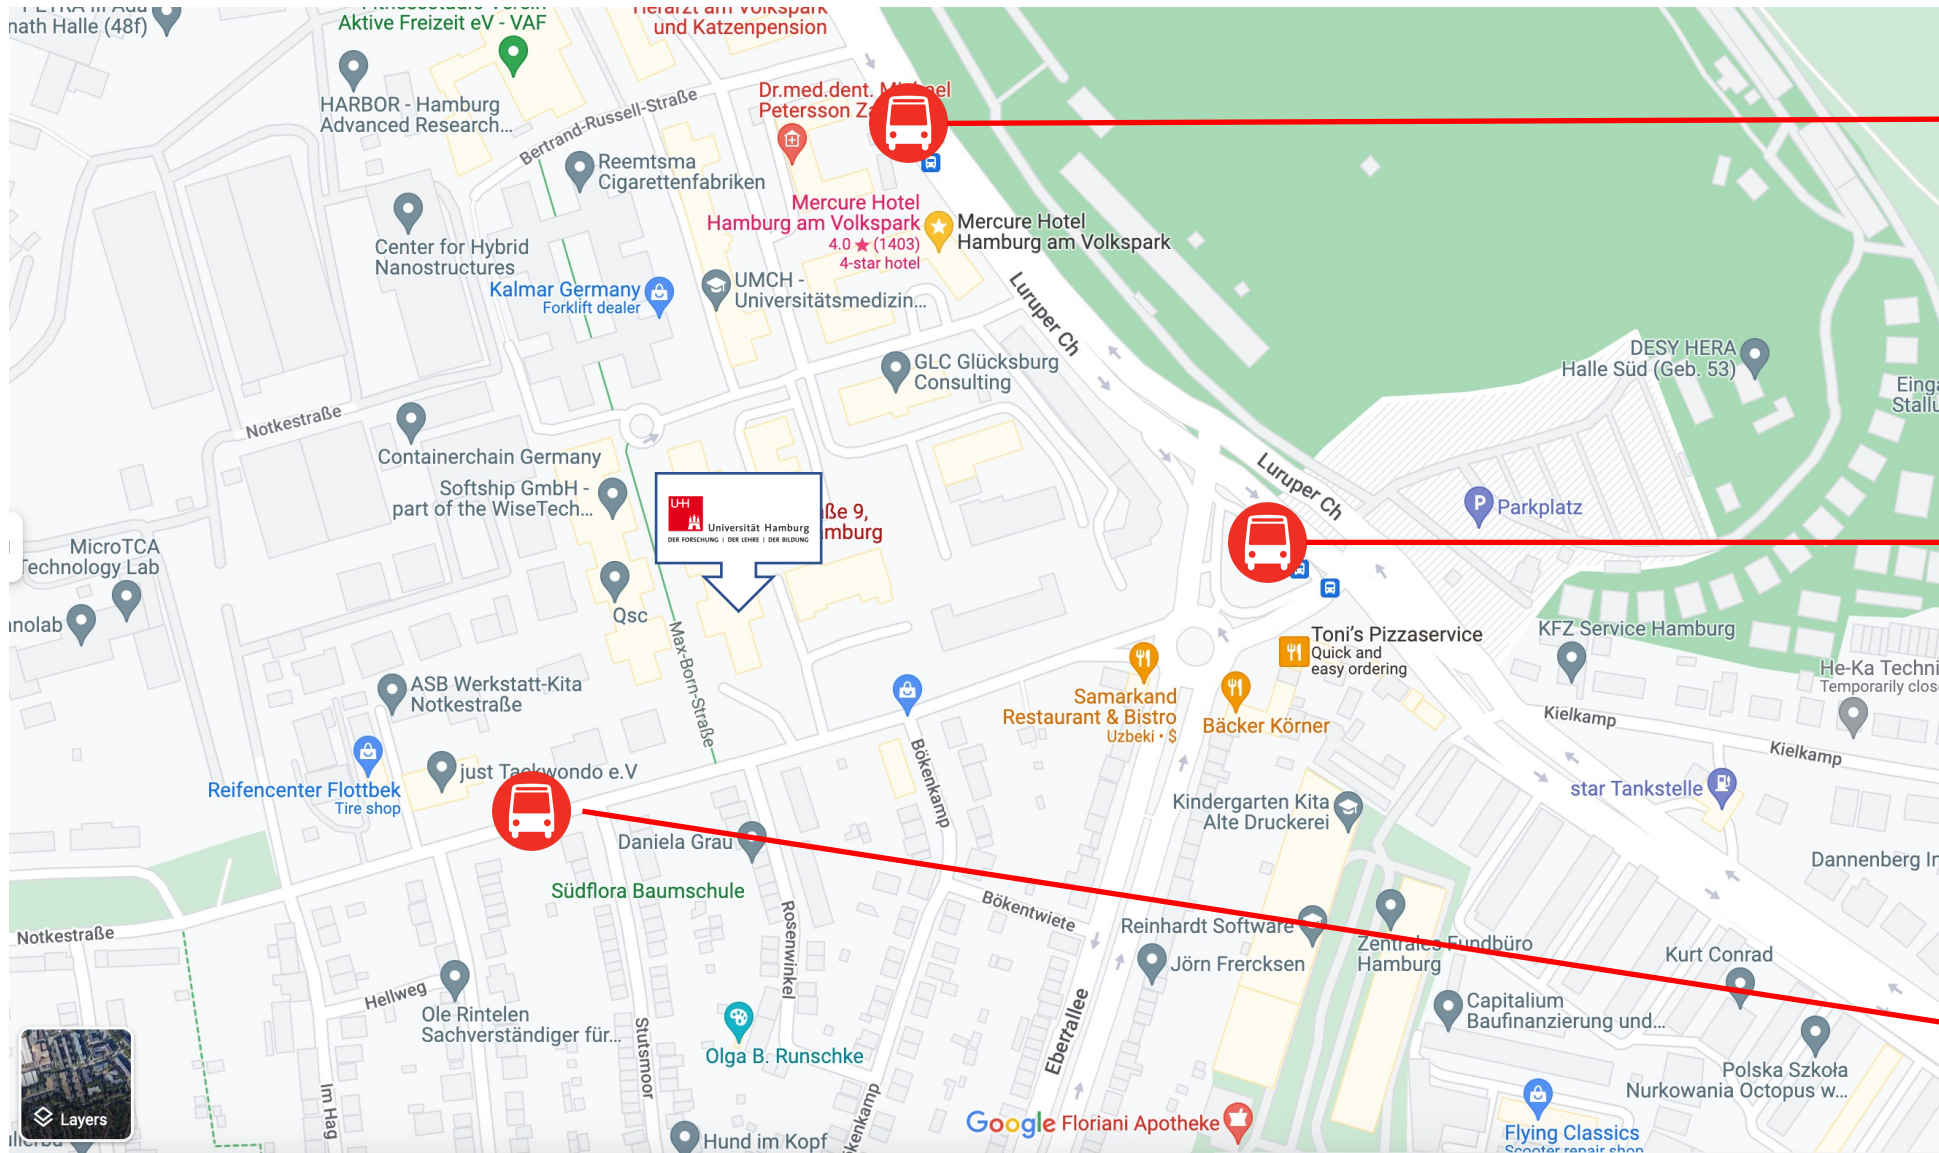

Universität Hamburg

DER FORSCHUNG | DER LEHRE | DER BILDUNG

Computational Systems Biology (3. Floor / Room 3008)

University of Hamburg

Notkestrasse 9

D-22607 Hamburg

Our location: <https://goo.gl/maps/VTyYJLyyeLQPA2cH6>

- <https://www.hvv.de/en>  you can buy your public transport tickets
- <https://www.hvv.de/en/plans>  Route Plans for Buses and Undergrounds

Notkestraße 9,
22607 Hamburg

Hund im Kopf

Becking Kaffeemanufaktur

GROSS FLOTTBEK

ALTONA-ALTSTADT

Hamburg

ST. GEORG, HAMBURG

Ant Engel

Elbstrand

Museumshafen
Oevelgönne eV

ALTONAER
FISCHMARKT

Alter Elbtunnel

Miniatur Wunderland

Internationales Maritime
Museum Hamburg

**Luruper Chaussee
(DESY)**
Bus stop
Bus 2, Bus 3

**Trabrennbahn
Bahrenfeld**
Bus stop
No: Bus 2, Bus 3

**Zum Hünengrab
(DESY)**
Bus stop
Bus 1