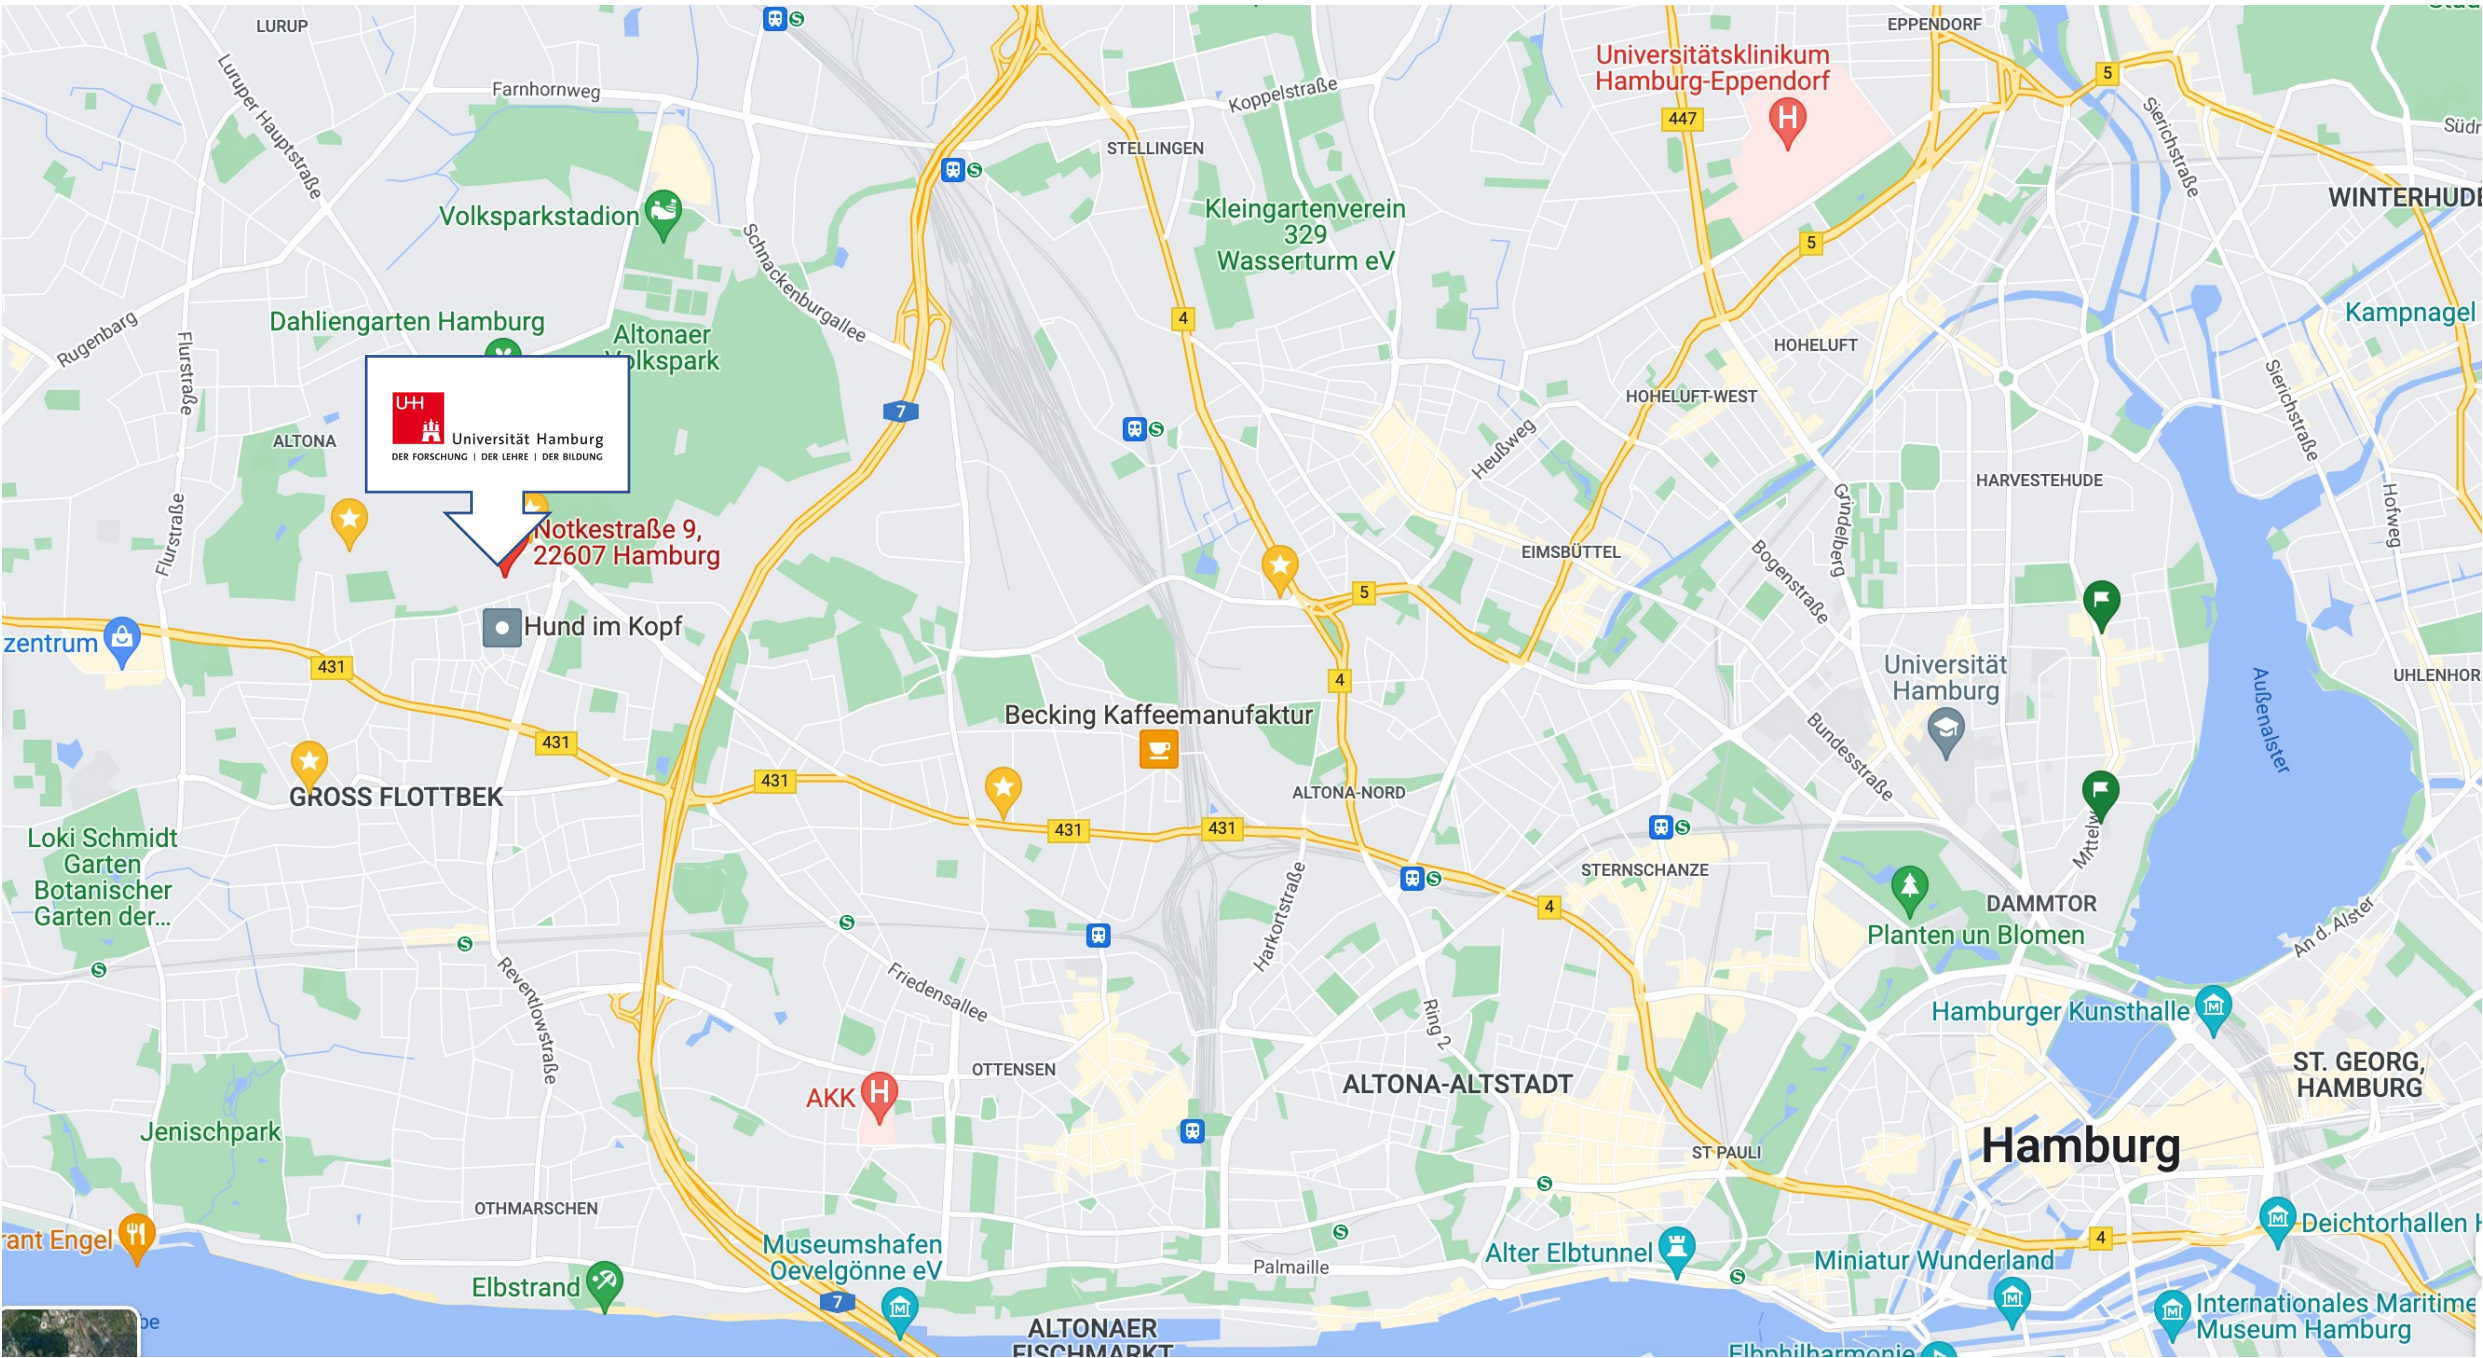

Universität Hamburg

DER FORSCHUNG | DER LEHRE | DER BILDUNG

Computational Systems Biology (3. Floor / Room 3008)

University of Hamburg

Notkestrasse 9

D-22607 Hamburg

Our location: <https://goo.gl/maps/VTyYJLyyeLQPA2cH6>

- <https://www.hvv.de/en>  you can buy your public transport tickets
- <https://www.hvv.de/en/plans>  Route Plans for Buses and Undergrounds

Notkestraße 9,
22607 Hamburg

Hund im Kopf

Becking Kaffeemanufaktur

GROSS FLOTTBEK

ALTONA-ALTSTADT

Hamburg

ST. GEORG, HAMBURG

Ant Engel

Elbstrand

Museumshafen
Oevelgönne eV

ALTONAER
FISCHMARKT

Alter Elbtunnel

Miniatur Wunderland

Internationales Maritime
Museum Hamburg

**Luruper Chaussee
(DESY)**
Bus stop
Bus 2, Bus 3

**Trabrennbahn
Bahrenfeld**
Bus stop
No: Bus 2, Bus 3

**Zum Hünengrab
(DESY)**
Bus stop
Bus 1